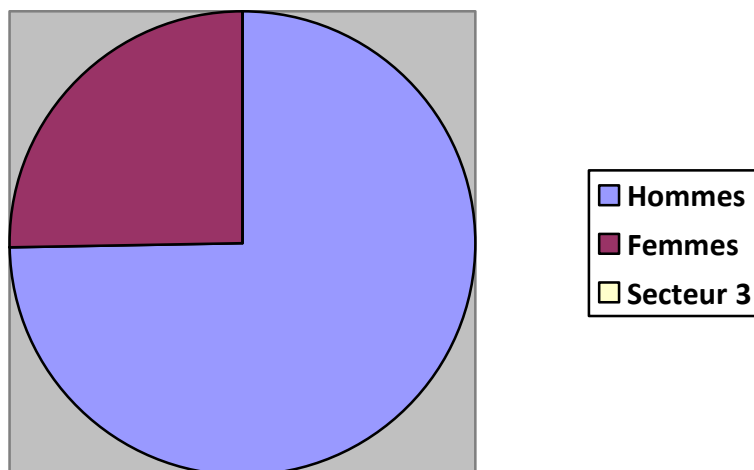

Au total il y a eu 8 sur classements participation extrêmement faible

Pour cette Après-midi un seul tatami a suffi et les arbitres ont été convoqués personnellement.

Inutile d'avoir tous les arbitres du département pour si peu de compétiteurs. Néanmoins la compétition s'est bien passée.

Le club de Chemillé qui nous a reçu l'a fait avec brio comme toujours.

Répartitions Homme /Femmes Par catégorie d'âge

REPARTITION GLOBALE Homme/ femme

REPARTITION GLOBALE PAR CATEGORIE

En conclusion une saison à faible participation des karatékas du département en compétition.