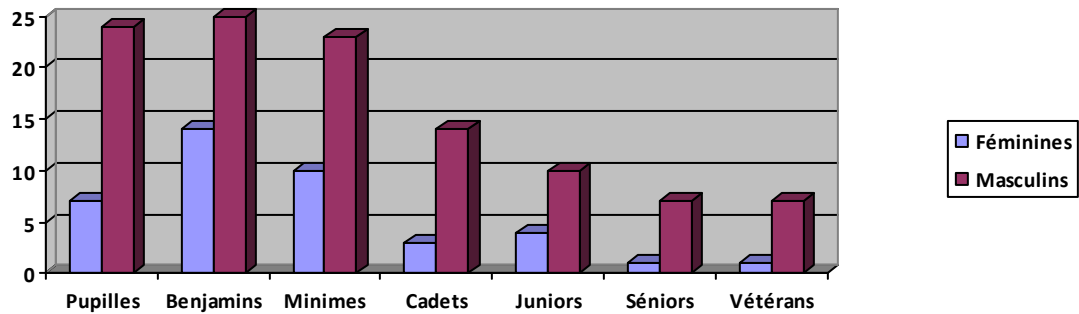

COMPETITION KATA

Pupille /benjamin 11 décembre 2022

<u>41 compétiteurs</u> :	pupille :	féminine : 5	Masculin : 16
	Benjamin	féminine : 5	Masculin : 15
	Total	Féminin : 10	Masculin : 31

Compétition qui se déroule à Jean Villard à Angers.

Faible participation mais pas de problème particulier à signaler

Organisation bien réglée. Pas de soucis au niveau de l'arbitrage Compétition qui s'est déroulée sur un après midi

MCJSV LE 22 JANVIER 2022

<u>28 compétiteurs</u>	Minimes :	Féminine : 4	Masculin : 10
	Cadet s :	Féminine : 3 (2 surclassées)	Masculin : 8
	Junior :	Féminine : 1	Masculin : 3
	Sénior :	Féminine : 0	Masculin : 5
	Vétéran :	Féminine : 1	Masculin : 4
	Total	Féminine : 9	masculin : 30

Au total il y a eu 8 sur classements participation extrêmement faible

Pour cette Après-midi un seul tatami a suffi et les arbitres ont été convoqués personnellement.

Inutile d'avoir tous les arbitres du département pour si peu de compétiteurs. Néanmoins la compétition s'est bien passée.

Le club de Chemillé qui nous a reçu l'a fait avec brio comme toujours.

Répartitions Homme /Femmes Par catégorie d'âge