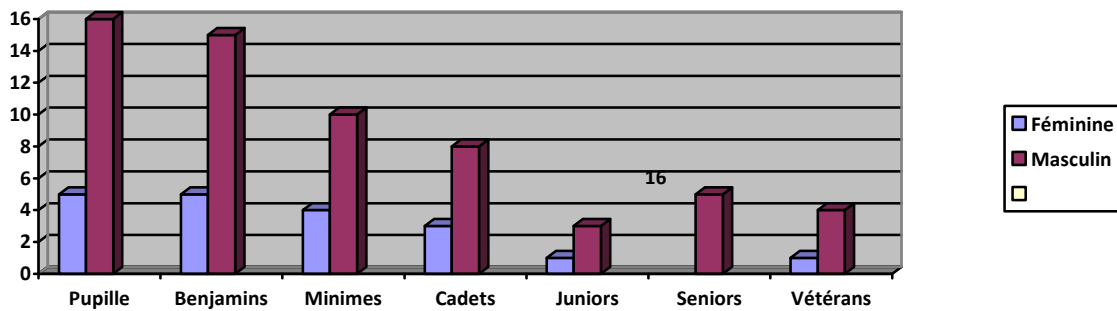

REPARTITION GLOBALE Homme/ femme