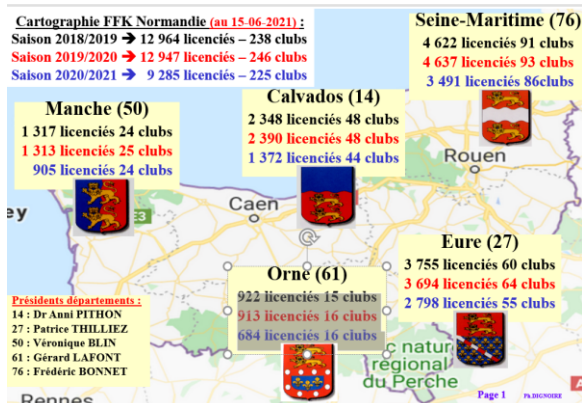

**POINT IMPACT COVID19: au 15 JUIN 2021 (rédacteur Ph. DIGNOIRE) : -28,04% -3 618 licences**

Avec un **déficit licences de 28,04%** la pandémie COVID19 a affecté fortement la Ligue de Normandie (FFK) et impacté ses effectifs.

- Cet impact a toutefois a pesé différemment sur les départements normands (cf le tableau détaillé ci-dessous).

- A l'issue de cette crise sanitaire, les priorités des instances dirigeantes (Ligue et départements) consisteront à exécuter les actions nécessaires à la reconstitution des effectifs.

**Remarque :** Avec un déficit de -23,63%, l'Eure limite l'impact du COVID, alors que le Calvados atteint un déficit de -42,51%.

**Exemple d'une exception :** Avec 684 licences en fin de saison 2019/2020, le club OKINAWA (du HAVRE) et premier club de France, enregistre au **10/06/2021 : 710 licences, soit un gain de 26 licences**, par rapport à la fin de la dernière saison.

départements :	(3) effectifs fin de saison 2019	(1) effectifs au 15/06/2021	(2) effectifs au 15/06/2020	Δ (1) - (2)	% dept	Δ (1)-(3)	NBRE CLUBS SAISON 2019	NBRE CLUBS au 15/06/2021	Δ CLUBS 2019 et 2020
CALVADOS	2390	1374	2390	-1016	-42,51%	-1016	48	44	-4
EURE	3694	2799	3665	-866	-23,63%	-895	64	55	-9
MANCHE	1313	905	1311	-406	-30,97%	-408	25	24	-1
ORNE	913	684	913	-229	-25,08%	-229	16	16	0
SEINE-MARITIME	4637	3523	4624	-1101	-23,81%	-1114	93	86	-7
<b>LIGUE</b>	<b>12947</b>	<b>9285</b>	<b>12903</b>	<b>-3618</b>	<b>-28,04%</b>	<b>-3662</b>	<b>246</b>	<b>225</b>	<b>-21</b>