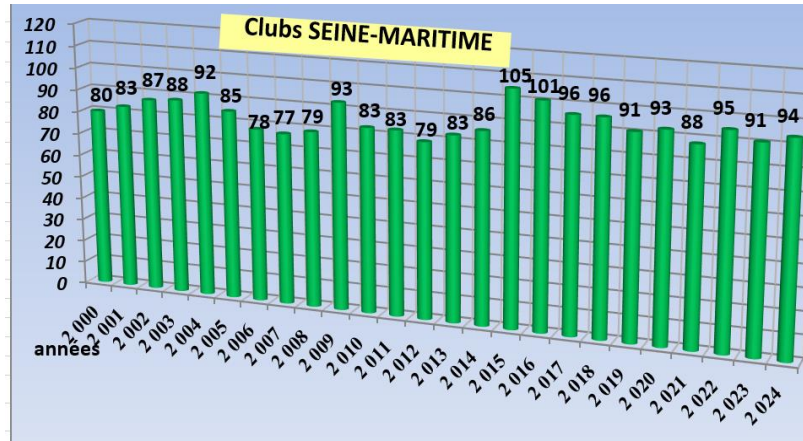

Normandie : Évolution Nombre de clubs :

<i>Colonne1</i>	<i>Colonne2</i>	<i>Colonne3</i>	<i>Colonne4</i>	<i>Colonne5</i>	<i>Colonne6</i>	<i>Colonne7</i>
2001	36	45	16	17	83	197
2002	38	51	16	17	87	209
2003	38	47	15	18	88	206
2004	39	48	16	19	92	214
2005	40	51	22	18	85	216
2006	43	48	22	20	78	211
2007	41	48	22	18	77	206
2008	40	47	23	17	79	206
2009	42	50	23	17	93	225
2010	43	52	23	19	83	220
2011	48	52	22	18	83	223
2012	47	54	21	15	79	216
2013	46	53	21	17	83	220
2014	50	56	23	17	86	232
2015	51	68	23	17	105	264
2016	54	71	25	17	101	268
2017	52	64	22	17	96	251
2018	51	61	23	16	96	247
2019	48	60	24	15	91	238
2020	48	64	25	16	93	246
2021	44	56	24	16	88	228
2022	50	59	24	17	95	245
2023	48	63	24	16	91	242
2024	48	64	28	17	94	251
années	Calvados	Eure	Manche	Orne	Seine Maritime	Total

"TOP 12" des disciplines & styles :

Saison 2023-2024				
<i>Rang discipline (style) :</i>	<i>nombre licences :</i>	<i>%</i>	<i>HOMMES</i>	<i>FEMMES</i>
1) SHOTOKAN	6170	50,87%	3927	2243
2) WUSHU AMC + QI GONG	1055	8,70%	597	458
3) SHITO RYU	911	7,51%	580	331
4) KYOKUSHINKAI	831	6,85%	539	292
5) K RAV MAGA	849	7,00%	553	296
6) BODY KARATE	653	5,38%	42	611
7) KARATE FULL CONTACT	586	4,83%	435	151
8) WADO RYU	314	2,59%	208	106
9) NIHON TAI JITSU	235	1,94%	138	97
10) KARATE CONTACT	188	1,55%	153	35
11) KARATE MIX	179	1,48%	153	26
12) AMV	158	1,30%	89	69
Licences comptabilisées :	12129	92,31%	7414	4715
total licences saison 2023-2024	13139			

Pour information : Historique classement styles

saisons

	2021	2020	2019	2018
1) SHOTOKAN	1	1	1	1
2) KRAV MAGA	2	4	4	5
3) WUSHU AMC + QI GONG + KUNG FU	5	2	2	2
4) KYOKUSHINKAI	6	6	6	6
5) SHITO RYU	3	3	3	3
6) BODY KARATE	4	5	5	4
7) WADO RYU	7	7	7	7
8) KARATE CONTACT	8	9	8	9
9) KARATE FULL CONTACT	11	10	NC	10
10) TAI JITSU	9	8	9	8
11) AUTRE STYLE	10	11	10	12
12) ARTS MARTIAUX VIETNAMIENS	12	12	11	11