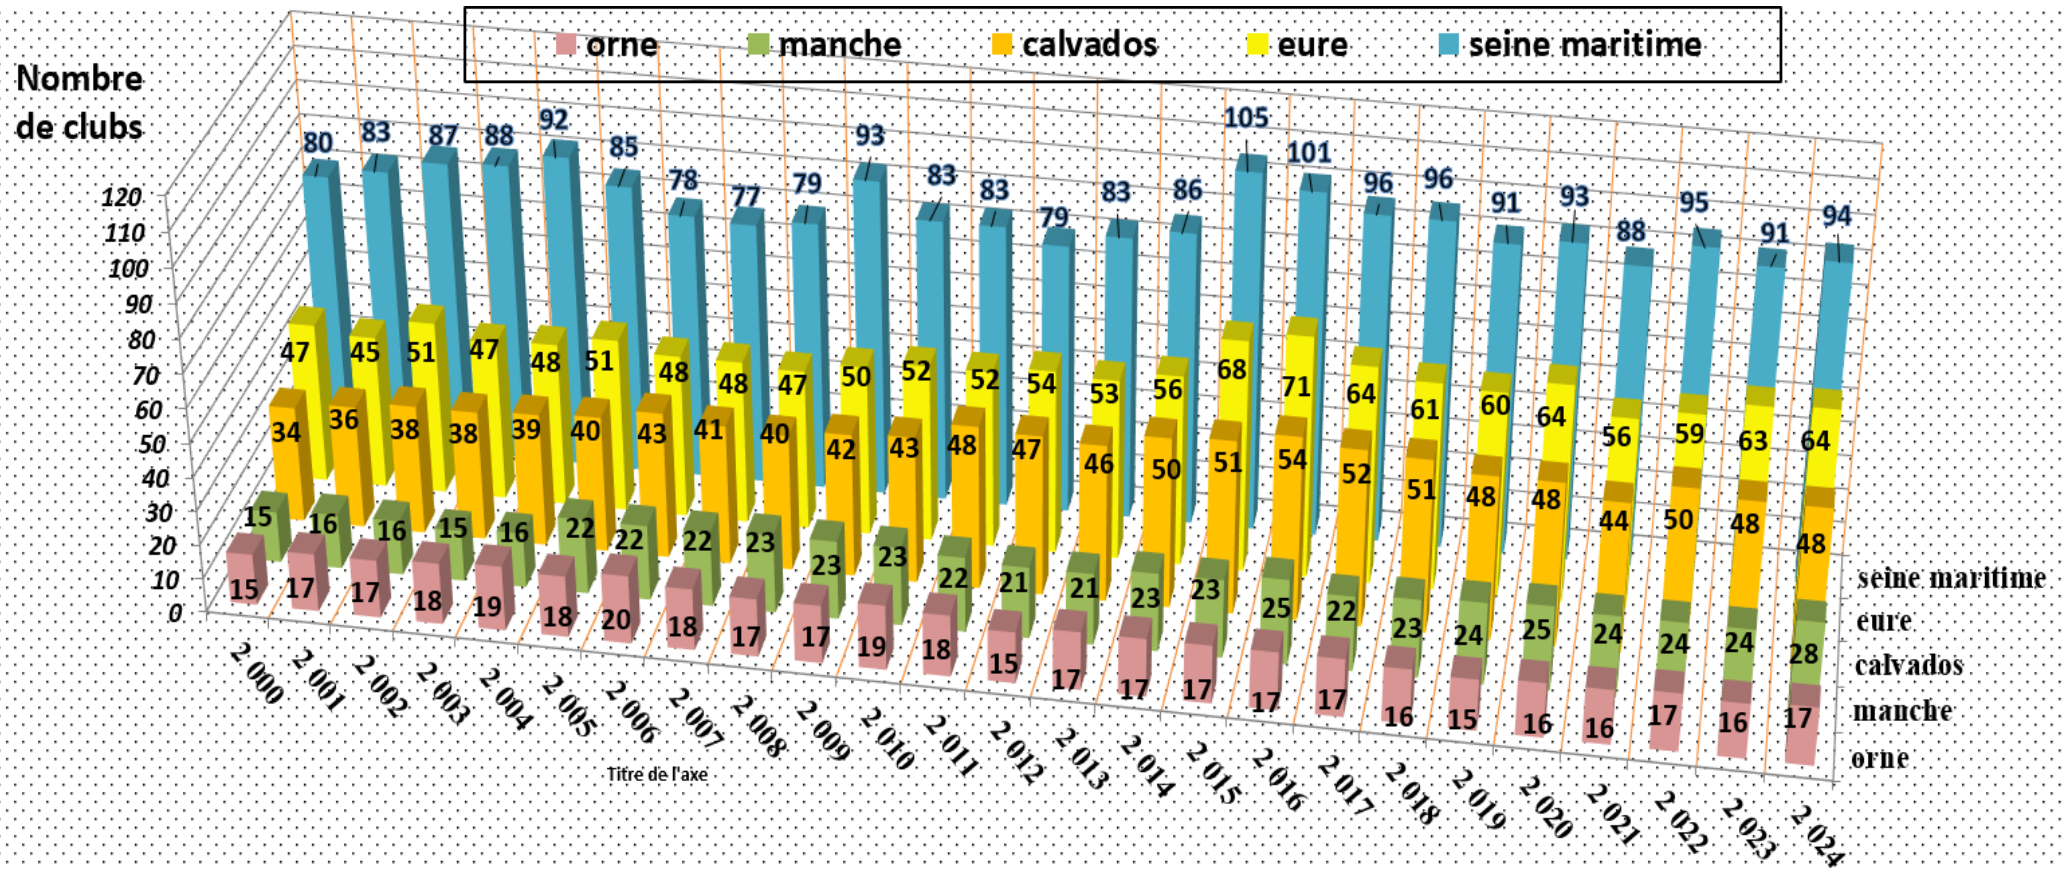

Normandie : Évolution Nombre de clubs :

<i>Colonne1</i>	<i>Colonne2</i>	<i>Colonne3</i>	<i>Colonne4</i>	<i>Colonne5</i>	<i>Colonne6</i>	<i>Colonne7</i>
2001	36	45	16	17	83	197
2002	38	51	16	17	87	209
2003	38	47	15	18	88	206
2004	39	48	16	19	92	214
2005	40	51	22	18	85	216
2006	43	48	22	20	78	211
2007	41	48	22	18	77	206
2008	40	47	23	17	79	206
2009	42	50	23	17	93	225
2010	43	52	23	19	83	220
2011	48	52	22	18	83	223
2012	47	54	21	15	79	216
2013	46	53	21	17	83	220
2014	50	56	23	17	86	232
2015	51	68	23	17	105	264
2016	54	71	25	17	101	268
2017	52	64	22	17	96	251
2018	51	61	23	16	96	247
2019	48	60	24	15	91	238
2020	48	64	25	16	93	246
2021	44	56	24	16	88	228
2022	50	59	24	17	95	245
2023	48	63	24	16	91	242
2024	48	64	28	17	94	251
années	Calvados	Eure	Manche	Orne	Seine Maritime	Total

FFK NORMANDIE : répartition des clubs par départements (12/02/2023)