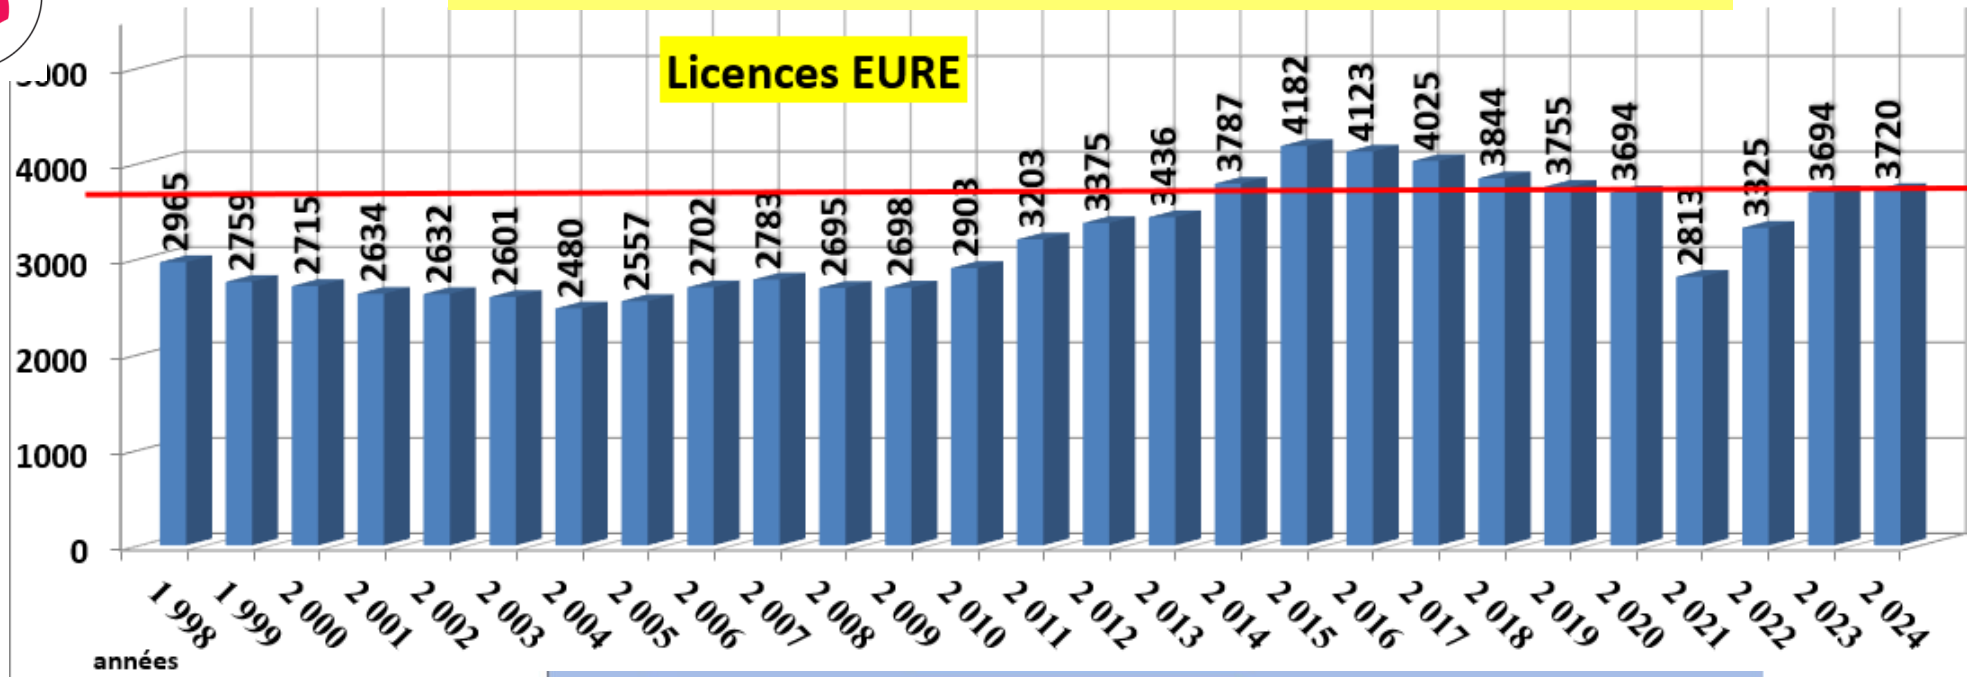

Normandie : Évolution Nombre de clubs :

<i>Colonne1</i>	<i>Colonne2</i>	<i>Colonne3</i>	<i>Colonne4</i>	<i>Colonne5</i>	<i>Colonne6</i>	<i>Colonne7</i>
2001	36	45	16	17	83	197
2002	38	51	16	17	87	209
2003	38	47	15	18	88	206
2004	39	48	16	19	92	214
2005	40	51	22	18	85	216
2006	43	48	22	20	78	211
2007	41	48	22	18	77	206
2008	40	47	23	17	79	206
2009	42	50	23	17	93	225
2010	43	52	23	19	83	220
2011	48	52	22	18	83	223
2012	47	54	21	15	79	216
2013	46	53	21	17	83	220
2014	50	56	23	17	86	232
2015	51	68	23	17	105	264
2016	54	71	25	17	101	268
2017	52	64	22	17	96	251
2018	51	61	23	16	96	247
2019	48	60	24	15	91	238
2020	48	64	25	16	93	246
2021	44	56	24	16	88	228
2022	50	59	24	17	95	245
2023	48	63	24	16	91	242
2024	48	64	28	17	94	251
années	Calvados	Eure	Manche	Orne	Seine Maritime	Total

FFK NORMANDIE : répartition des clubs par départements (12/02/2023)

LICENCES & CLUBS CALVADOS

Licences CALVADOS

LICENCES & CLUBS EURE

LICENCES & CLUBS MANCHE

LICENCES & CLUBS ORNE

Licences ORNE

LICENCES & SEINE-MARITIME

Pour information : Historique classement styles

saisons

	2021	2020	2019	2018
1) SHOTOKAN	1	1	1	1
2) KRAV MAGA	2	4	4	5
3) WUSHU AMC + QI GONG + KUNG FU	5	2	2	2
4) KYOKUSHINKAI	6	6	6	6
5) SHITO RYU	3	3	3	3
6) BODY KARATE	4	5	5	4
7) WADO RYU	7	7	7	7
8) KARATE CONTACT	8	9	8	9
9) KARATE FULL CONTACT	11	10	NC	10
10) TAI JITSU	9	8	9	8
11) AUTRE STYLE	10	11	10	12
12) ARTS MARTIAUX VIETNAMIENS	12	12	11	11