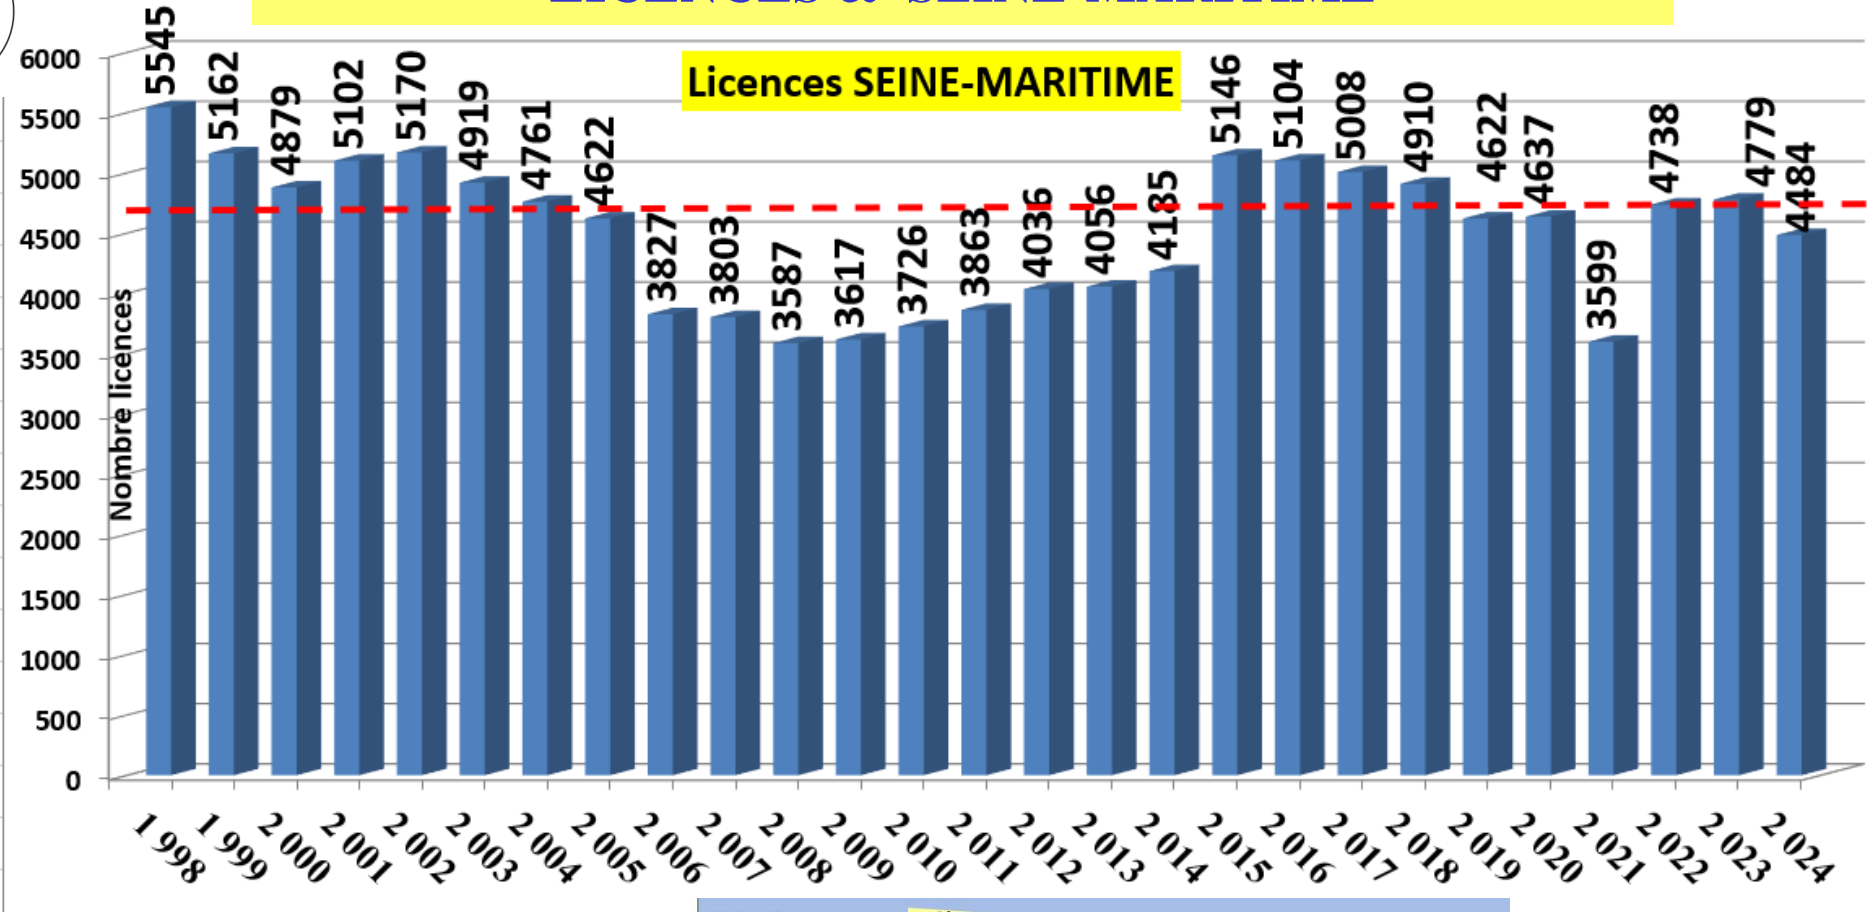

FFK NORMANDIE : répartition des clubs par départements (12/02/2023)

LICENCES & CLUBS CALVADOS

Licences CALVADOS

LICENCES & CLUBS EURE

LICENCES & CLUBS MANCHE

LICENCES & CLUBS ORNE

Licences ORNE

LICENCES & SEINE-MARITIME

"TOP 12" des disciplines & styles :

Saison 2023-2024				
<i>Rang discipline (style) :</i>	<i>nombre licences :</i>	<i>%</i>	<i>HOMMES</i>	<i>FEMMES</i>
1) SHOTOKAN	6170	50,87%	3927	2243
2) WUSHU AMC + QI GONG	1055	8,70%	597	458
3) SHITO RYU	911	7,51%	580	331
4) KYOKUSHINKAI	831	6,85%	539	292
5) K RAV MAGA	849	7,00%	553	296
6) BODY KARATE	653	5,38%	42	611
7) KARATE FULL CONTACT	586	4,83%	435	151
8) WADO RYU	314	2,59%	208	106
9) NIHON TAI JITSU	235	1,94%	138	97
10) KARATE CONTACT	188	1,55%	153	35
11) KARATE MIX	179	1,48%	153	26
12) AMV	158	1,30%	89	69
Licences comptabilisées :	12129	92,31%	7414	4715
total licences saison 2023-2024	13139			

Pour information : Historique classement styles

saisons

	2021	2020	2019	2018
1) SHOTOKAN	1	1	1	1
2) KRAV MAGA	2	4	4	5
3) WUSHU AMC + QI GONG + KUNG FU	5	2	2	2
4) KYOKUSHINKAI	6	6	6	6
5) SHITO RYU	3	3	3	3
6) BODY KARATE	4	5	5	4
7) WADO RYU	7	7	7	7
8) KARATE CONTACT	8	9	8	9
9) KARATE FULL CONTACT	11	10	NC	10
10) TAI JITSU	9	8	9	8
11) AUTRE STYLE	10	11	10	12
12) ARTS MARTIAUX VIETNAMIENS	12	12	11	11