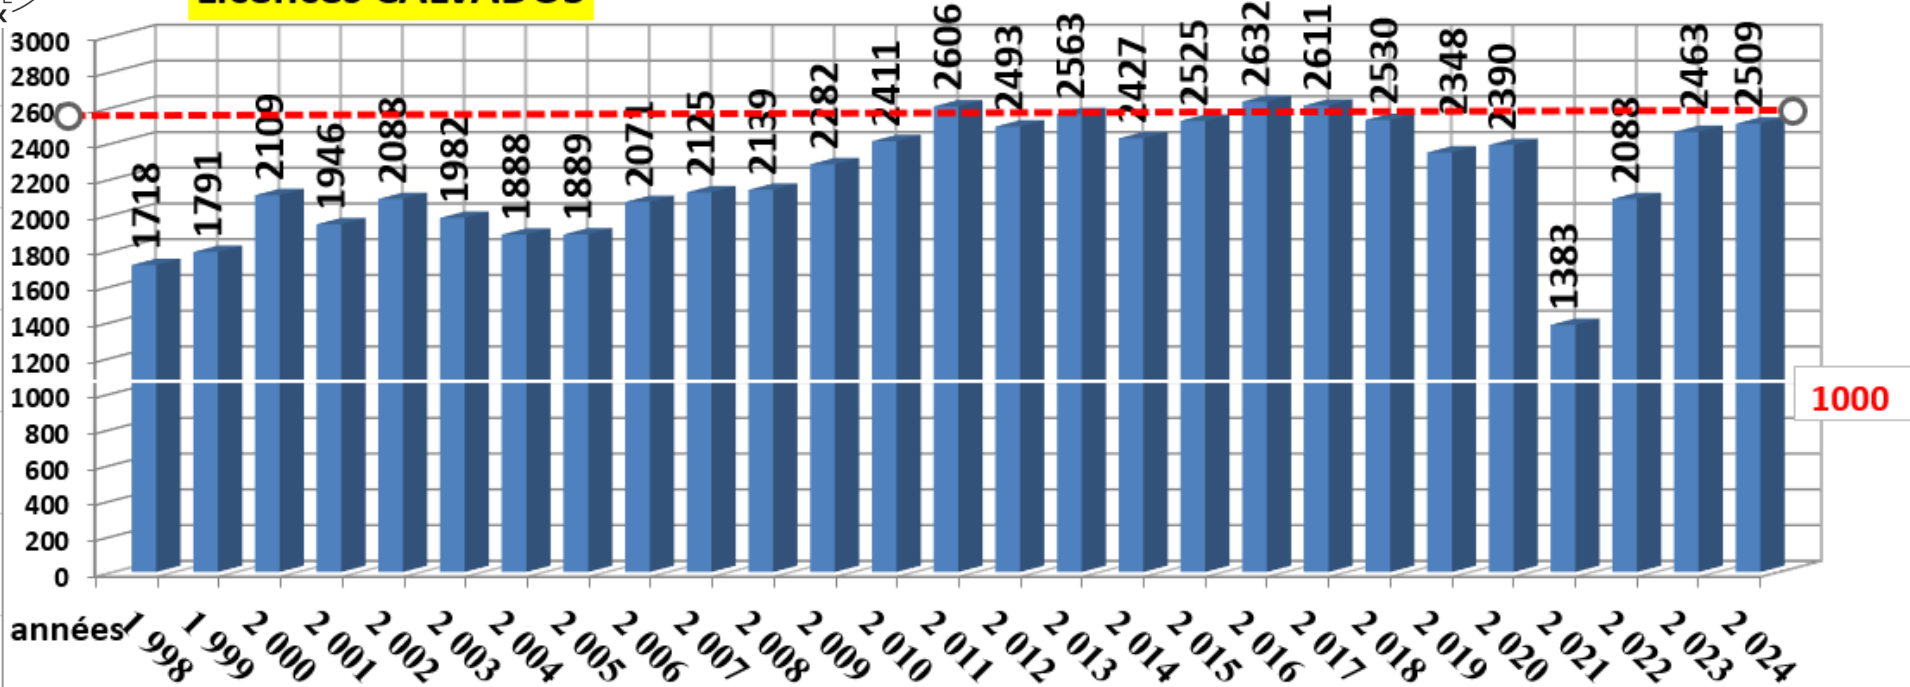

LICENCES & CLUBS CALVADOS

Licences CALVADOS