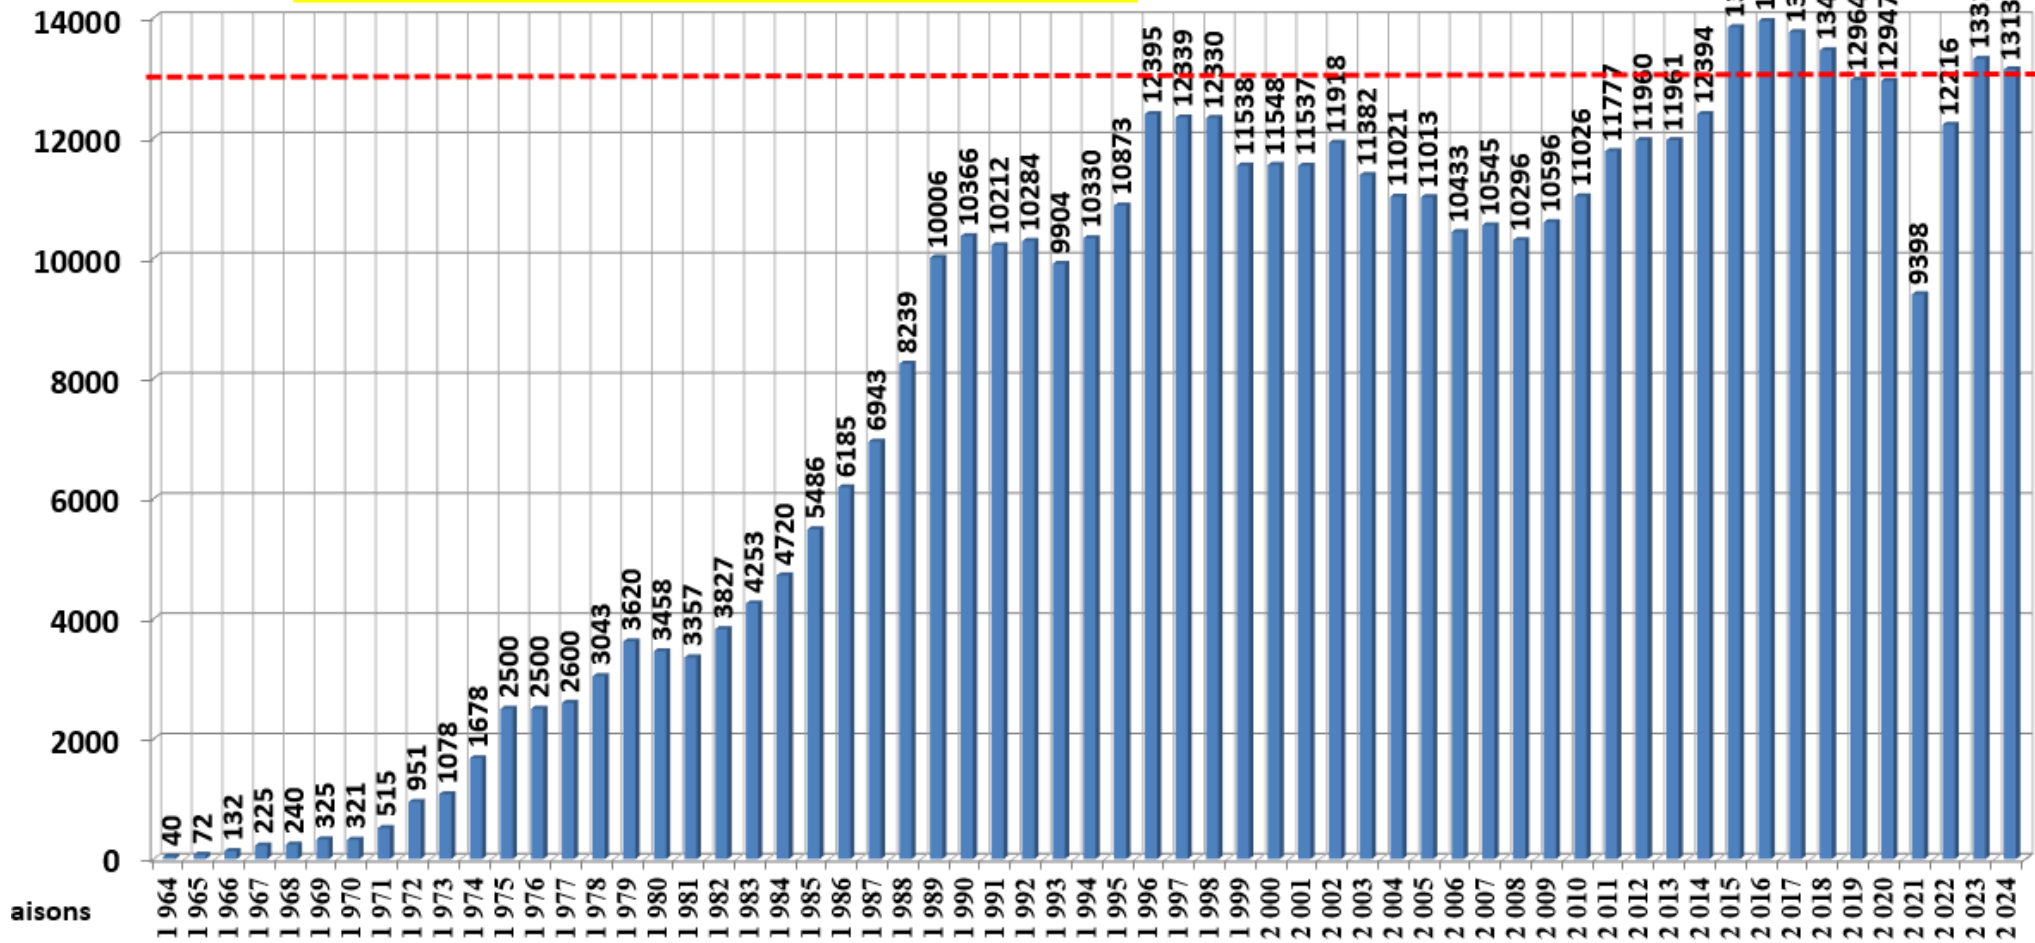

Normandie : Évolution des licences depuis 1963

Licences Ligue de NORMANDIE (de 1963 à 2024)-