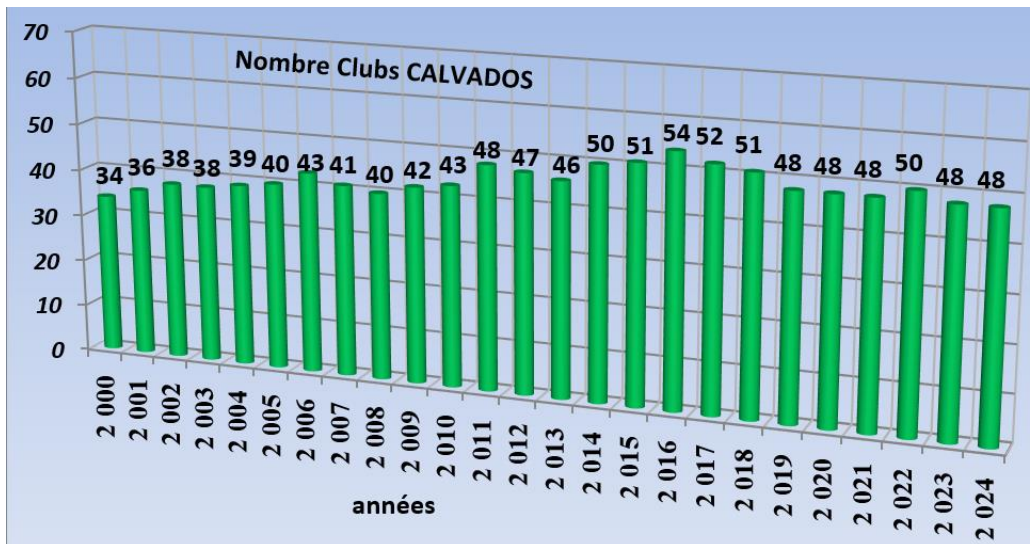

LICENCES & CLUBS CALVADOS

Licences CALVADOS