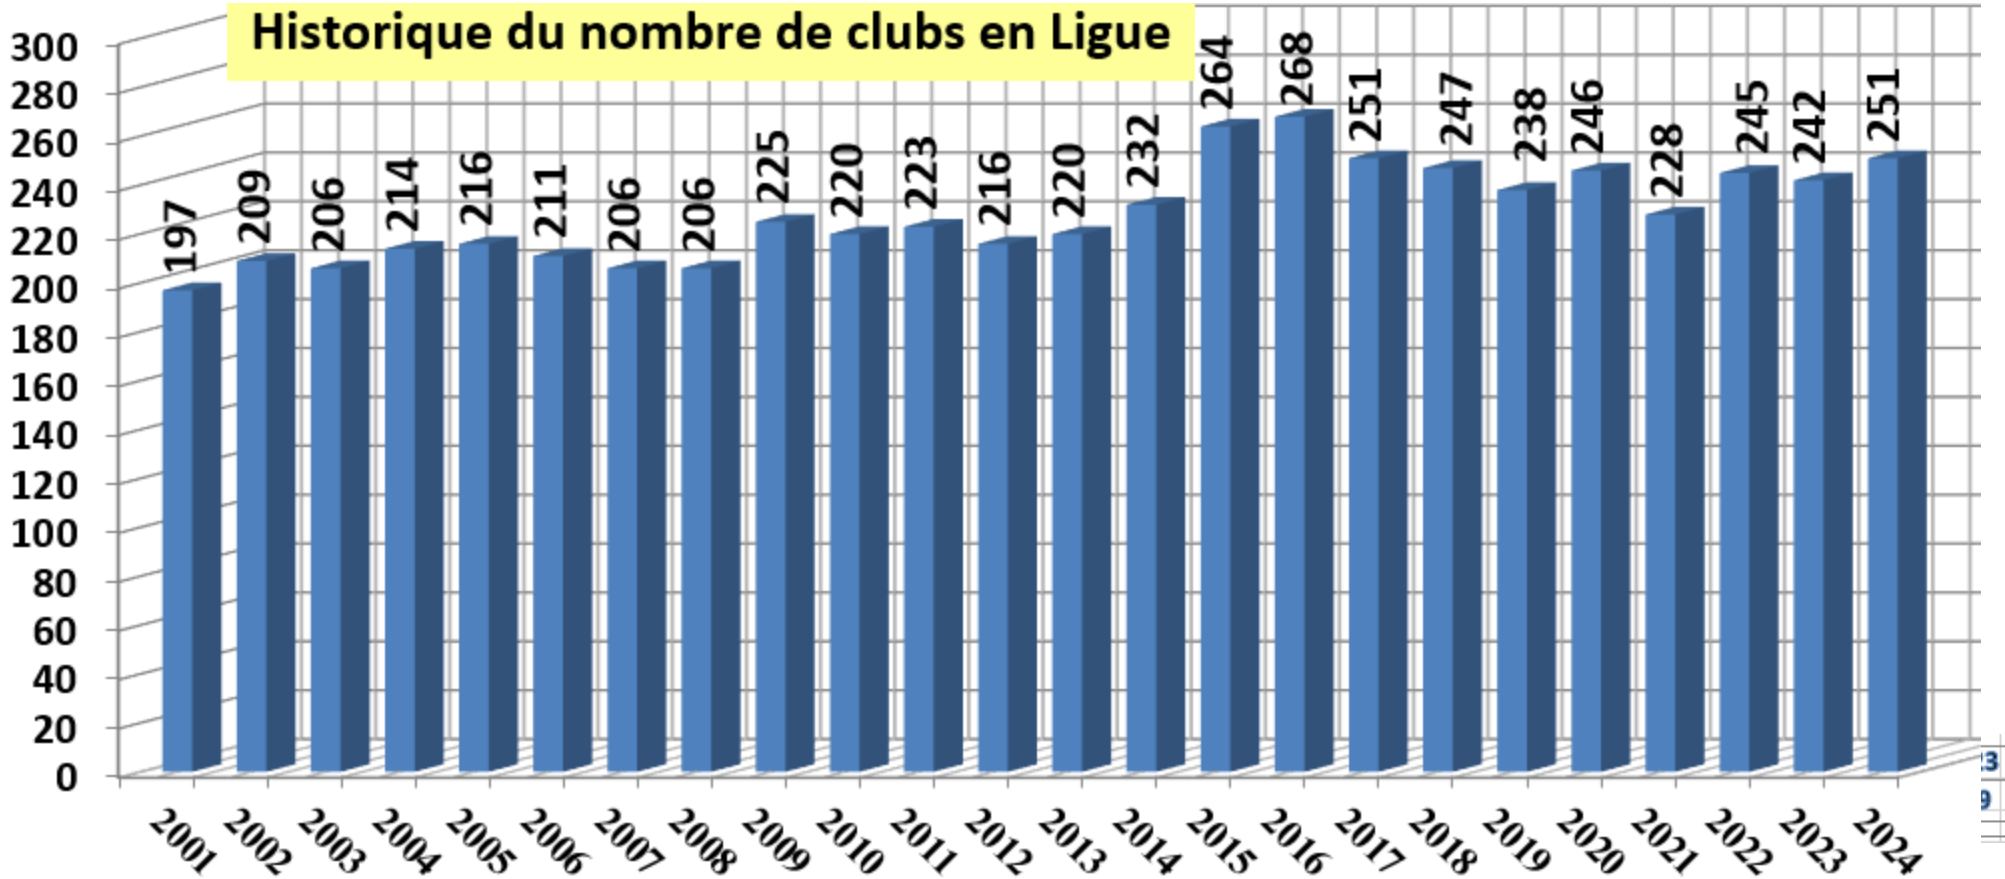

Normandie : Évolution Nombre de clubs :

Ne sont comptabilisés que les clubs ayant souscrit au moins 1 licence.

Normandie : Évolution Nombre de clubs :

<i>Colonne1</i>	<i>Colonne2</i>	<i>Colonne3</i>	<i>Colonne4</i>	<i>Colonne5</i>	<i>Colonne6</i>	<i>Colonne7</i>
2001	36	45	16	17	83	197
2002	38	51	16	17	87	209
2003	38	47	15	18	88	206
2004	39	48	16	19	92	214
2005	40	51	22	18	85	216
2006	43	48	22	20	78	211
2007	41	48	22	18	77	206
2008	40	47	23	17	79	206
2009	42	50	23	17	93	225
2010	43	52	23	19	83	220
2011	48	52	22	18	83	223
2012	47	54	21	15	79	216
2013	46	53	21	17	83	220
2014	50	56	23	17	86	232
2015	51	68	23	17	105	264
2016	54	71	25	17	101	268
2017	52	64	22	17	96	251
2018	51	61	23	16	96	247
2019	48	60	24	15	91	238
2020	48	64	25	16	93	246
2021	44	56	24	16	88	228
2022	50	59	24	17	95	245
2023	48	63	24	16	91	242
2024	48	64	28	17	94	251
années	Calvados	Eure	Manche	Orne	Seine Maritime	Total