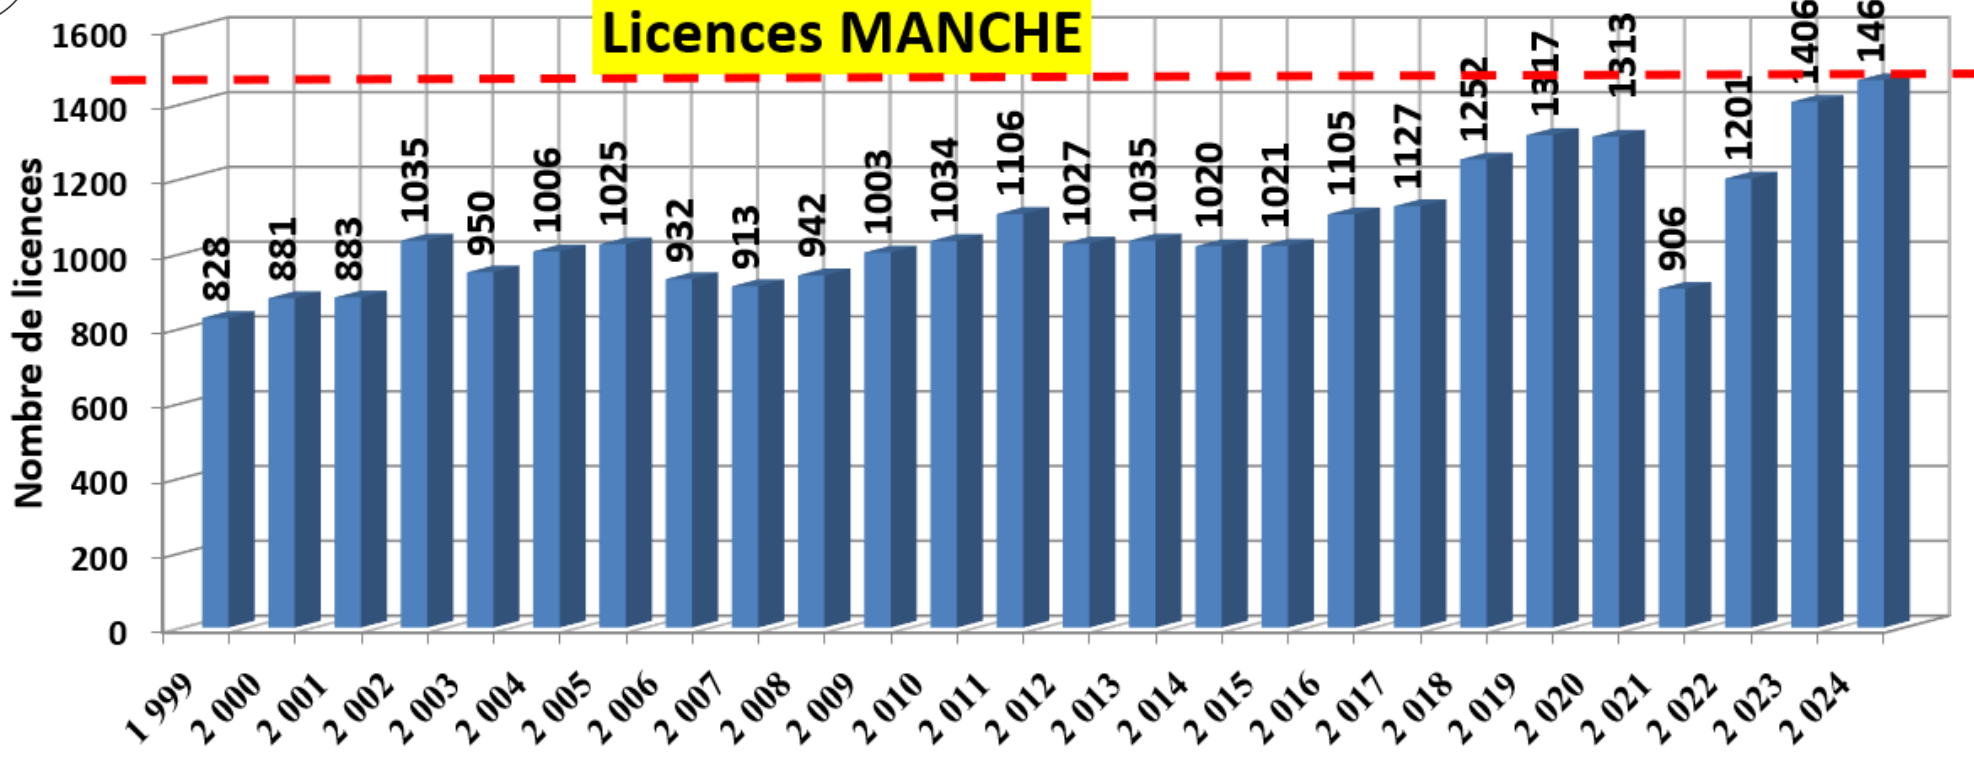

Normandie : Évolution Nombre de clubs :

<i>Colonne1</i>	<i>Colonne2</i>	<i>Colonne3</i>	<i>Colonne4</i>	<i>Colonne5</i>	<i>Colonne6</i>	<i>Colonne7</i>
2001	36	45	16	17	83	197
2002	38	51	16	17	87	209
2003	38	47	15	18	88	206
2004	39	48	16	19	92	214
2005	40	51	22	18	85	216
2006	43	48	22	20	78	211
2007	41	48	22	18	77	206
2008	40	47	23	17	79	206
2009	42	50	23	17	93	225
2010	43	52	23	19	83	220
2011	48	52	22	18	83	223
2012	47	54	21	15	79	216
2013	46	53	21	17	83	220
2014	50	56	23	17	86	232
2015	51	68	23	17	105	264
2016	54	71	25	17	101	268
2017	52	64	22	17	96	251
2018	51	61	23	16	96	247
2019	48	60	24	15	91	238
2020	48	64	25	16	93	246
2021	44	56	24	16	88	228
2022	50	59	24	17	95	245
2023	48	63	24	16	91	242
2024	48	64	28	17	94	251
années	Calvados	Eure	Manche	Orne	Seine Maritime	Total

FFK NORMANDIE : répartition des clubs par départements (12/02/2023)

LICENCES & CLUBS CALVADOS

Licences CALVADOS

LICENCES & CLUBS EURE

LICENCES & CLUBS MANCHE

LICENCES & CLUBS ORNE

Licences ORNE

LICENCES & SEINE-MARITIME

Pour information : Historique classement styles

saisons

	2021	2020	2019	2018
1) SHOTOKAN	1	1	1	1
2) KRAV MAGA	2	4	4	5
3) WUSHU AMC + QI GONG + KUNG FU	5	2	2	2
4) KYOKUSHINKAI	6	6	6	6
5) SHITO RYU	3	3	3	3
6) BODY KARATE	4	5	5	4
7) WADO RYU	7	7	7	7
8) KARATE CONTACT	8	9	8	9
9) KARATE FULL CONTACT	11	10	NC	10
10) TAI JITSU	9	8	9	8
11) AUTRE STYLE	10	11	10	12
12) ARTS MARTIAUX VIETNAMIENS	12	12	11	11