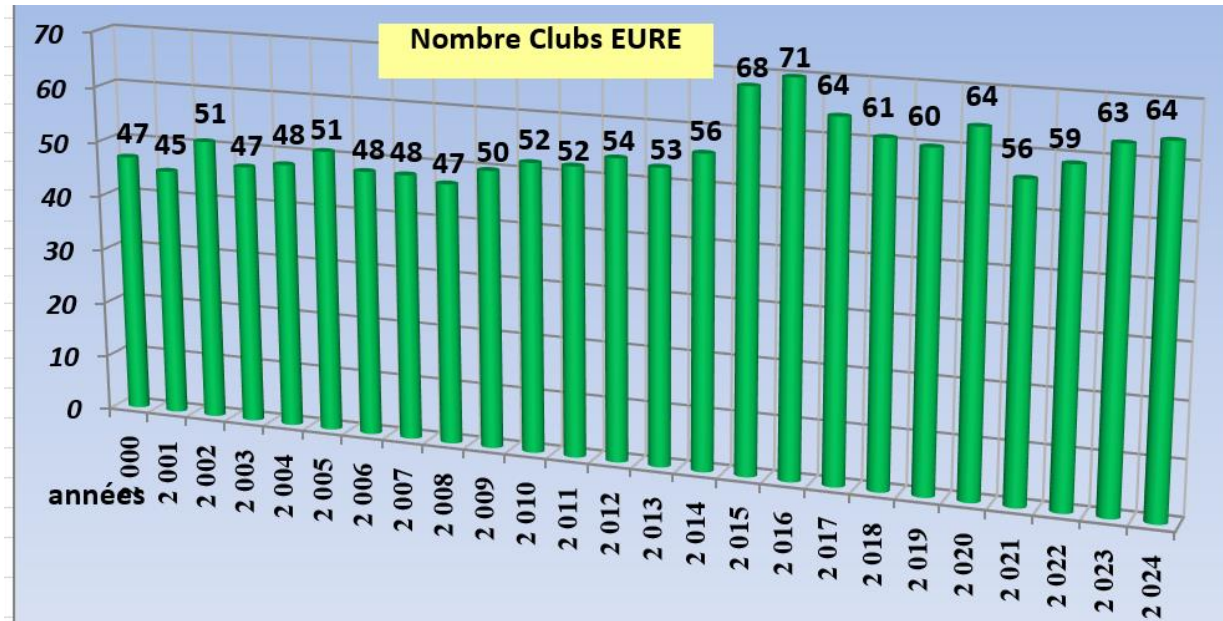

FFK NORMANDIE : répartition des clubs par départements (12/02/2023)

LICENCES & CLUBS CALVADOS

Licences CALVADOS

LICENCES & CLUBS EURE

LICENCES & CLUBS MANCHE

LICENCES & CLUBS ORNE

Licences ORNE

LICENCES & SEINE-MARITIME

"TOP 12" des disciplines & styles :

Saison 2023-2024				
<i>Rang discipline (style) :</i>	<i>nombre licences :</i>	<i>%</i>	<i>HOMMES</i>	<i>FEMMES</i>
1) SHOTOKAN	6170	50,87%	3927	2243
2) WUSHU AMC + QI GONG	1055	8,70%	597	458
3) SHITO RYU	911	7,51%	580	331
4) KYOKUSHINKAI	831	6,85%	539	292
5) K RAV MAGA	849	7,00%	553	296
6) BODY KARATE	653	5,38%	42	611
7) KARATE FULL CONTACT	586	4,83%	435	151
8) WADO RYU	314	2,59%	208	106
9) NIHON TAI JITSU	235	1,94%	138	97
10) KARATE CONTACT	188	1,55%	153	35
11) KARATE MIX	179	1,48%	153	26
12) AMV	158	1,30%	89	69
Licences comptabilisées :	12129	92,31%	7414	4715
total licences saison 2023-2024	13139			

Pour information : Historique classement styles

saisons

	2021	2020	2019	2018
1) SHOTOKAN	1	1	1	1
2) KRAV MAGA	2	4	4	5
3) WUSHU AMC + QI GONG + KUNG FU	5	2	2	2
4) KYOKUSHINKAI	6	6	6	6
5) SHITO RYU	3	3	3	3
6) BODY KARATE	4	5	5	4
7) WADO RYU	7	7	7	7
8) KARATE CONTACT	8	9	8	9
9) KARATE FULL CONTACT	11	10	NC	10
10) TAI JITSU	9	8	9	8
11) AUTRE STYLE	10	11	10	12
12) ARTS MARTIAUX VIETNAMIENS	12	12	11	11