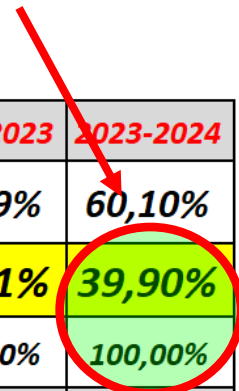

"TOP 12" des disciplines & styles :

Saison 2023-2024				
<i>Rang discipline (style) :</i>	<i>nombre licences :</i>	<i>%</i>	<i>HOMMES</i>	<i>FEMMES</i>
1) SHOTOKAN	6170	50,87%	3927	2243
2) WUSHU AMC + QI GONG	1055	8,70%	597	458
3) SHITO RYU	911	7,51%	580	331
4) KYOKUSHINKAI	831	6,85%	539	292
5) K RAV MAGA	849	7,00%	553	296
6) BODY KARATE	653	5,38%	42	611
7) KARATE FULL CONTACT	586	4,83%	435	151
8) WADO RYU	314	2,59%	208	106
9) NIHON TAI JITSU	235	1,94%	138	97
10) KARATE CONTACT	188	1,55%	153	35
11) KARATE MIX	179	1,48%	153	26
12) AMV	158	1,30%	89	69
Licences comptabilisées :	12129	92,31%	7414	4715
total licences saison 2023-2024	13139			

Pour information : Historique classement styles

saisons

	2021	2020	2019	2018
1) SHOTOKAN	1	1	1	1
2) KRAV MAGA	2	4	4	5
3) WUSHU AMC + QI GONG + KUNG FU	5	2	2	2
4) KYOKUSHINKAI	6	6	6	6
5) SHITO RYU	3	3	3	3
6) BODY KARATE	4	5	5	4
7) WADO RYU	7	7	7	7
8) KARATE CONTACT	8	9	8	9
9) KARATE FULL CONTACT	11	10	NC	10
10) TAI JITSU	9	8	9	8
11) AUTRE STYLE	10	11	10	12
12) ARTS MARTIAUX VIETNAMIENS	12	12	11	11

ÉVOLUTION DE L'EFFECTIF FÉMININ :

Valeur cardinale

SAISONS ==>	2013-2014	2014-2015	2015-2016	2016-2017	2017-2018	2018-2019	2019-2020	2020-2021	2021-2022	2022-2023	2023-2024
% HOMMES	65,47%	63,99%	62,86%	61,34%	60,70%	60,41%	60,19%	61,20%	60,61%	60,89%	60,10%
% FEMMES	34,53%	36,01%	37,14%	38,66%	39,30%	39,59%	39,81%	38,80%	39,39%	39,11%	39,90%
Σ	100,00%	100,00%	100,00%	100,00%	100,00%	100,00%	100,00%	100,00%	100,00%	100,00%	100,00%
nombre licences	12394	13841	13943	13760	13457	12964	12947	9398	12221	13314	13139