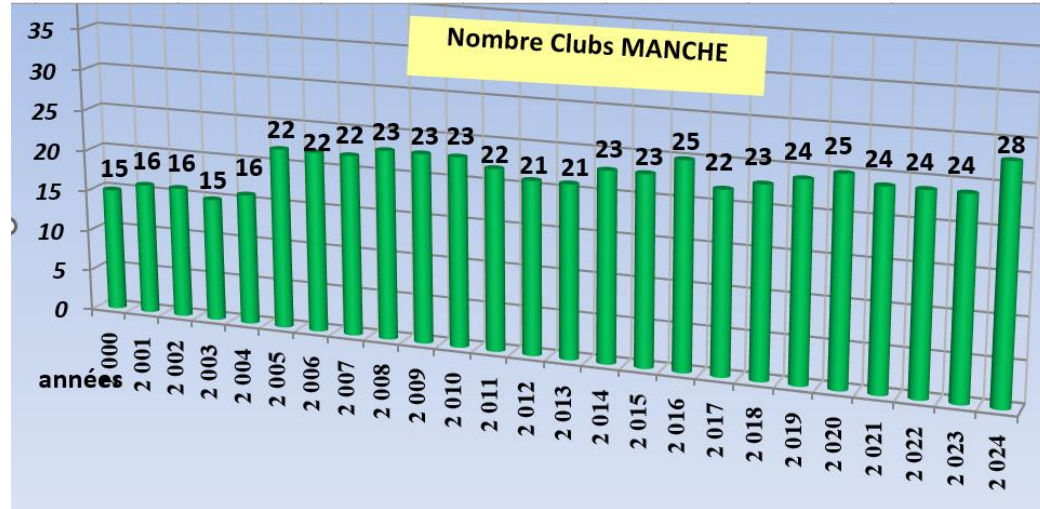

Normandie : Évolution Nombre de clubs :

<i>Colonne1</i>	<i>Colonne2</i>	<i>Colonne3</i>	<i>Colonne4</i>	<i>Colonne5</i>	<i>Colonne6</i>	<i>Colonne7</i>
2001	36	45	16	17	83	197
2002	38	51	16	17	87	209
2003	38	47	15	18	88	206
2004	39	48	16	19	92	214
2005	40	51	22	18	85	216
2006	43	48	22	20	78	211
2007	41	48	22	18	77	206
2008	40	47	23	17	79	206
2009	42	50	23	17	93	225
2010	43	52	23	19	83	220
2011	48	52	22	18	83	223
2012	47	54	21	15	79	216
2013	46	53	21	17	83	220
2014	50	56	23	17	86	232
2015	51	68	23	17	105	264
2016	54	71	25	17	101	268
2017	52	64	22	17	96	251
2018	51	61	23	16	96	247
2019	48	60	24	15	91	238
2020	48	64	25	16	93	246
2021	44	56	24	16	88	228
2022	50	59	24	17	95	245
2023	48	63	24	16	91	242
2024	48	64	28	17	94	251
années	Calvados	Eure	Manche	Orne	Seine Maritime	Total

FFK NORMANDIE : répartition des clubs par départements (12/02/2023)

LICENCES & CLUBS CALVADOS

Licences CALVADOS

LICENCES & CLUBS EURE

LICENCES & CLUBS MANCHE

LICENCES & CLUBS ORNE

Licences ORNE

LICENCES & SEINE-MARITIME

"TOP 12" des disciplines & styles :

Saison 2023-2024				
<i>Rang discipline (style) :</i>	<i>nombre licences :</i>	<i>%</i>	<i>HOMMES</i>	<i>FEMMES</i>
1) SHOTOKAN	6170	50,87%	3927	2243
2) WUSHU AMC + QI GONG	1055	8,70%	597	458
3) SHITO RYU	911	7,51%	580	331
4) KYOKUSHINKAI	831	6,85%	539	292
5) K RAV MAGA	849	7,00%	553	296
6) BODY KARATE	653	5,38%	42	611
7) KARATE FULL CONTACT	586	4,83%	435	151
8) WADO RYU	314	2,59%	208	106
9) NIHON TAI JITSU	235	1,94%	138	97
10) KARATE CONTACT	188	1,55%	153	35
11) KARATE MIX	179	1,48%	153	26
12) AMV	158	1,30%	89	69
Licences comptabilisées :	12129	92,31%	7414	4715
total licences saison 2023-2024	13139			